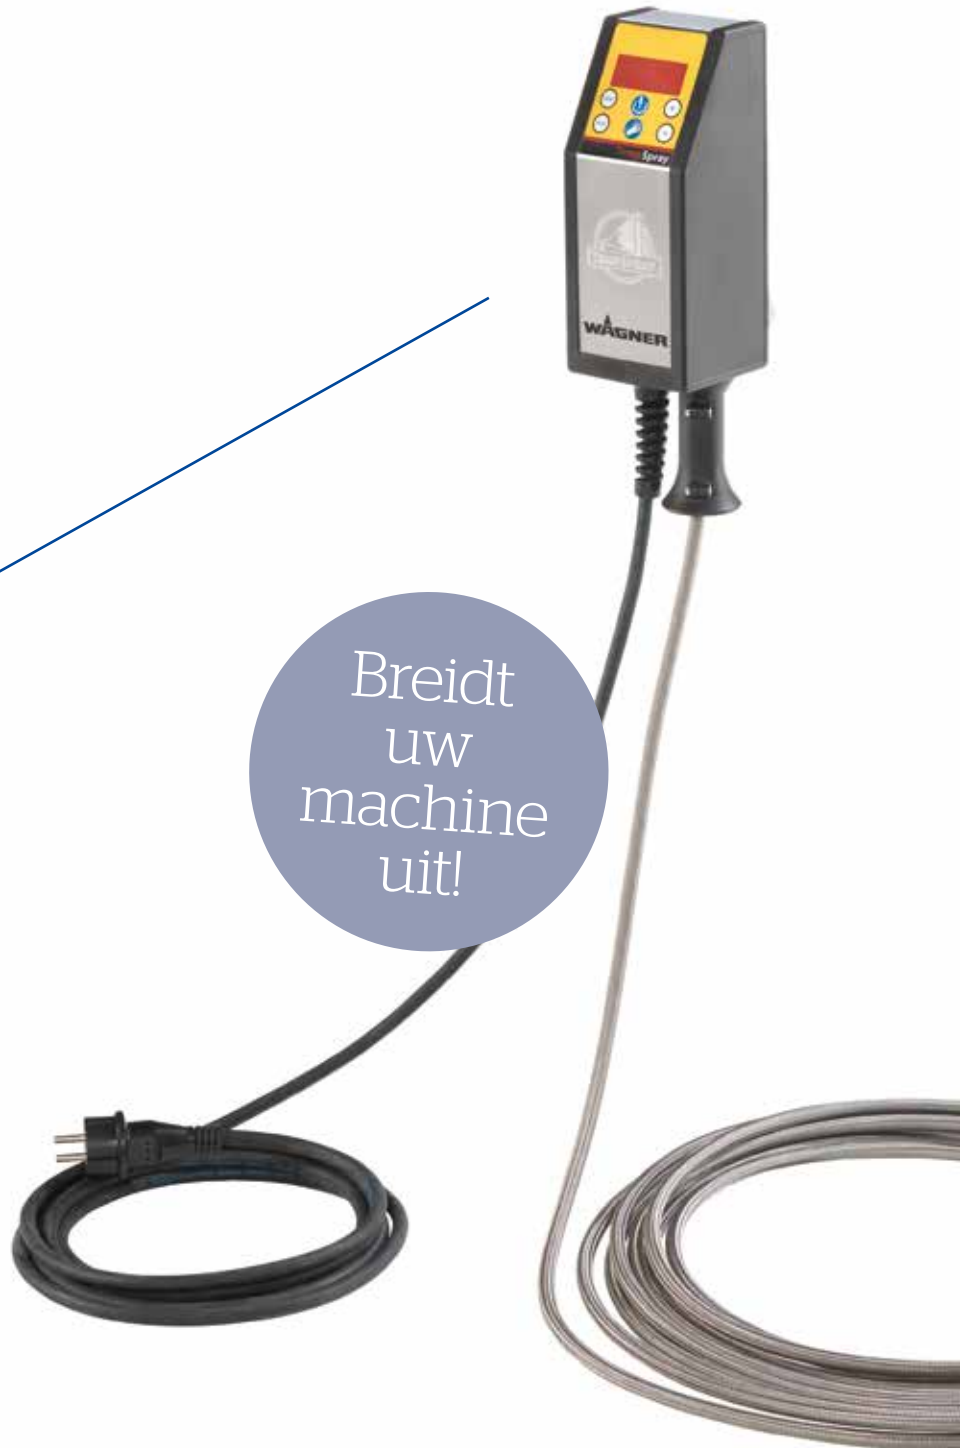

TempSpray H 126 Verwarmingselement

- Dankzij de verwarming in de verwarmbare slang hebben de spuitmaterialen altijd de juiste verwerkingstemperatuur.
- Voor een optimaal resultaat met Sigma S2U Nova Spray.

Breidt
uw
machine
uit!